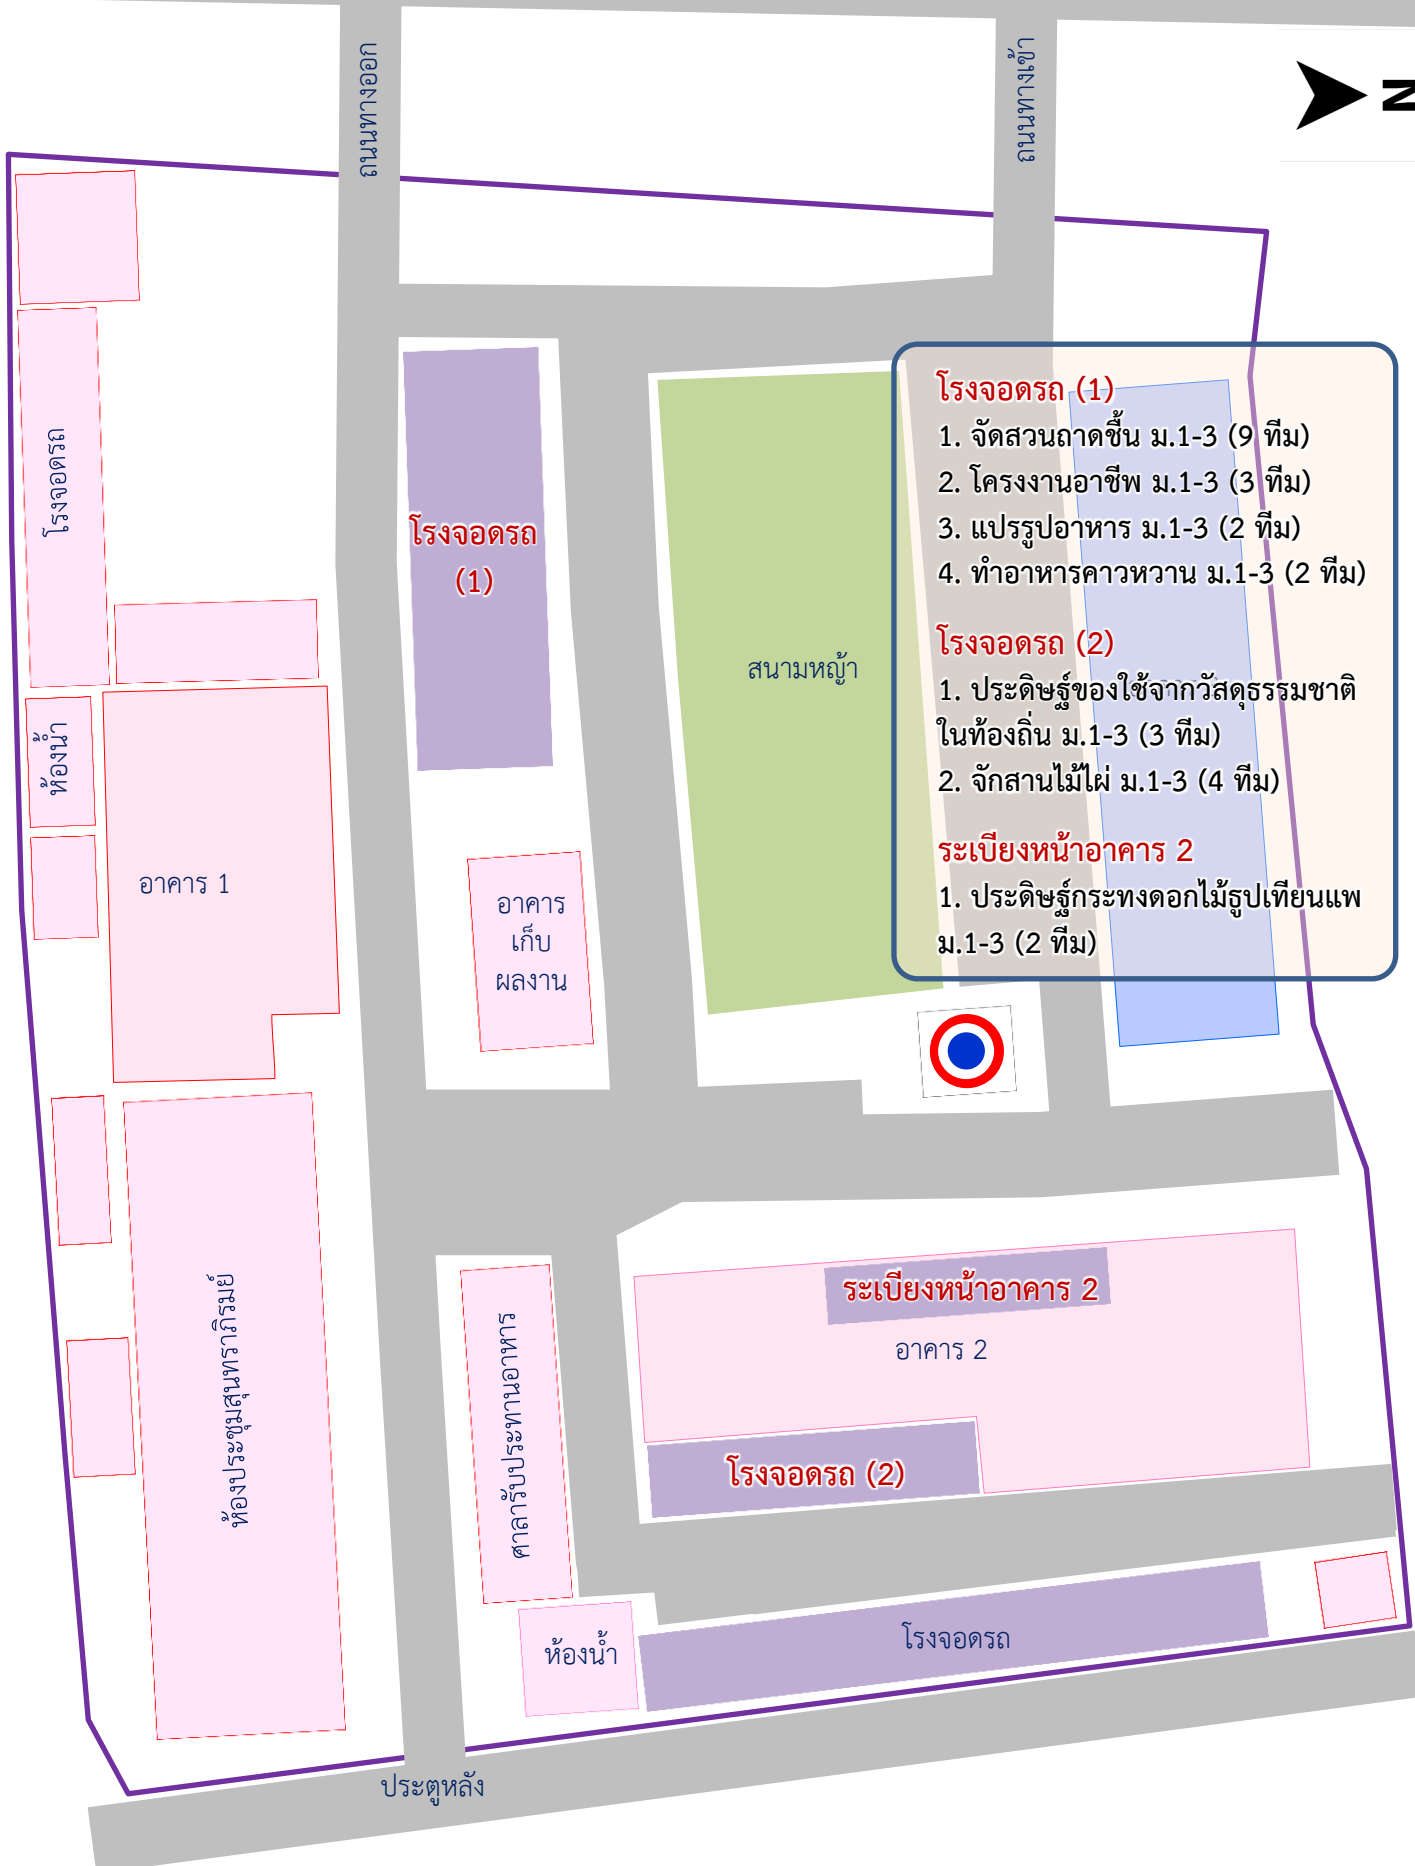

รายการแข่งขันฯ วันที่ 21 กันยายน 2562

สนามแข่งขัน สพป.เชียงราย เขต 2

3 จุด : โรงจอดรถ (1) (2) และ ลานหน้าอาคาร 2

ถนนพหลโยธิน (พะเยา - เชียงราย)

รายการแข่งขันฯ วันที่ 22 กันยายน 2562

สนามแข่งขัน สพป.เชียงราย เขต 2

6 จุด : โรงจอดรถ (1) (2) (3) ลานหน้าอาคาร 1 ระเบียงหน้าอาคาร 2 และห้องประชุมสุนทรภีกริมย์

ถนนพหลโยธิน (พะเยา - เชียงราย)

ถนนทางออก

ถนนทางเข้า

รายละเอียดสนามแข่งขัน สพป.เชียงราย เขต 2

วันที่ 21 กันยายน 2562

(เฉพาะระดับชั้น ม. 1-3)

3 จุด : โรงจอดรถ (1) (2) และ ระเบียบหน้าอาคาร 2

โรงจอดรถ (1)

13	โครงการอาชีพ (3 ทีม)	จัดสวนภาคต้น (9 ทีม)	1
14			2
15			3
16	แปรรูปอาหาร (2 ทีม)		4
17			5
18	ทำอาหารคาว- หวาน (2 ทีม)		6
19			7
20	ว่าง		8
21	ว่าง		9
22	ว่าง	ว่าง	10
23	ว่าง	ว่าง	11
24	ว่าง	ว่าง	12

วันที่ 22 กันยายน 2562

(ทั้งระดับชั้น ป. 1-6 และ ม.1-3)

6 จุด : โรงจอดรถ (1) (2) (3) ลานหน้าอาคาร 1 ลานหน้าอาคาร 2 และห้องประชุมสุนทรภีรมย์

ลานหน้าอาคาร 1

แกะสลักผลไม้	ป.4-6 (2 ทีม)	1
		2
	ม.1-3 (2 ทีม)	3
		4