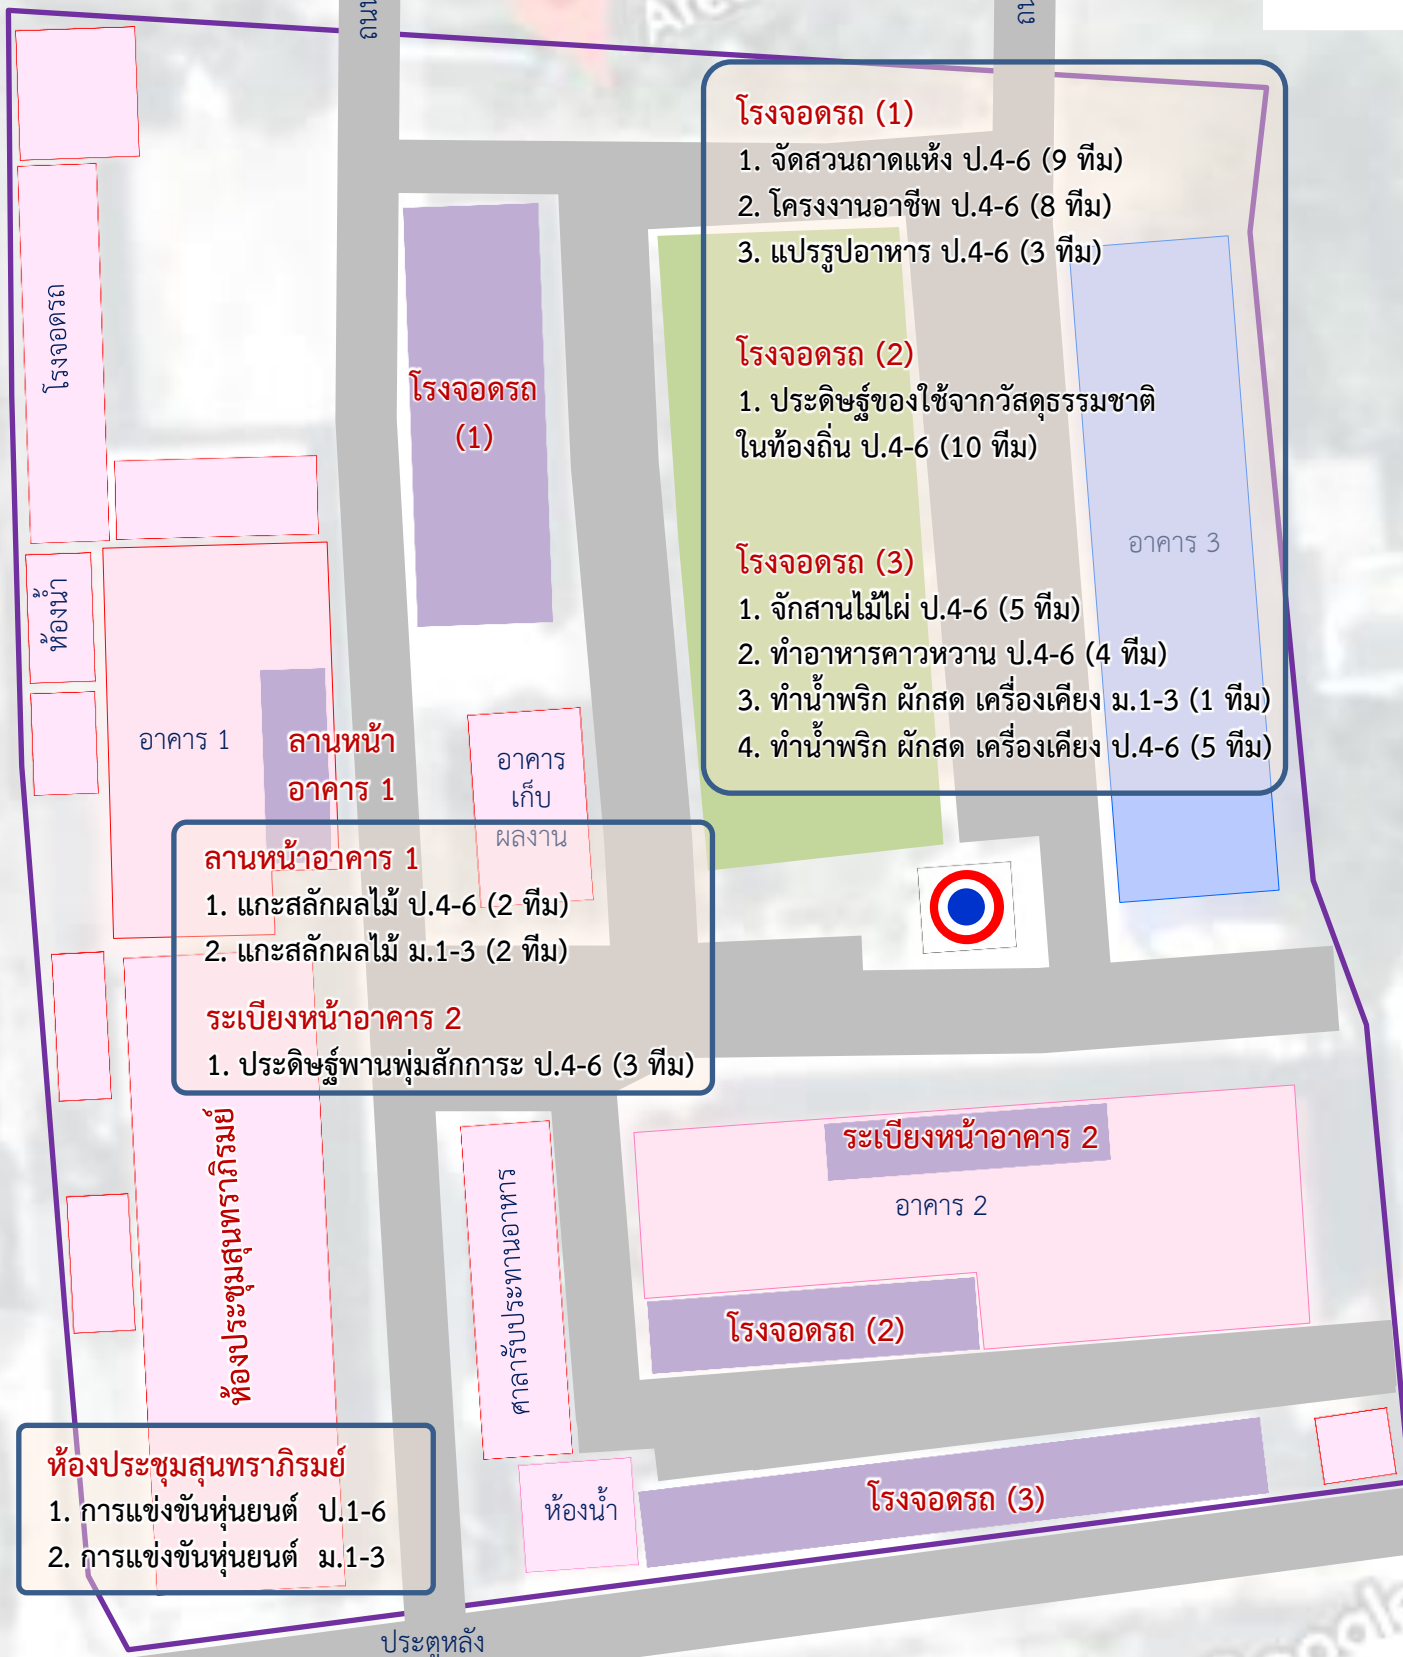

รายการแข่งขันฯ วันที่ 21 กันยายน 2562

สนามแข่งขัน สพป.เชียงราย เขต 2

3 จุด : โรงจอดรถ (1) (2) และ ลานหน้าอาคาร 2

ถนนพหลโยธิน (พะเยา - เชียงราย)

รายการแข่งขันฯ วันที่ 22 กันยายน 2562

สนามแข่งขัน สพป.เชียงราย เขต 2

6 จุด : โรงจอดรถ (1) (2) (3) ลานหน้าอาคาร 1 ระเบียงหน้าอาคาร 2 และห้องประชุมสุนทรภีกริมย์

ถนนพหลโยธิน (พะเยา - เชียงราย)

ถนนทางออก

ถนนทางเข้า

รายละเอียดสนามแข่งขัน สพป.เชียงราย เขต 2

วันที่ 21 กันยายน 2562

(เฉพาะระดับชั้น ม. 1-3)

3 จุด : โรงจอดรถ (1) (2) และ ระเบียบหน้าอาคาร 2

โรงจอดรถ (1)

13	โครงการอาชีพ (3 ทีม)	จัดสวนภาคต้น (9 ทีม)	1
14			2
15			3
16	แปรรูปอาหาร (2 ทีม)		4
17			5
18	ทำอาหารคาว- หวาน (2 ทีม)		6
19			7
20	ว่าง		8
21	ว่าง		9
22	ว่าง	ว่าง	10
23	ว่าง	ว่าง	11
24	ว่าง	ว่าง	12

วันที่ 22 กันยายน 2562

(ทั้งระดับชั้น ป. 1-6 และ ม.1-3)

6 จุด : โรงจอดรถ (1) (2) (3) ลานหน้าอาคาร 1 ลานหน้าอาคาร 2 และห้องประชุมสุนทรภีรมย์

ลานหน้าอาคาร 1

แกะสลักผลไม้	ป.4-6 (2 ทีม)	1
		2
	ม.1-3 (2 ทีม)	3
		4